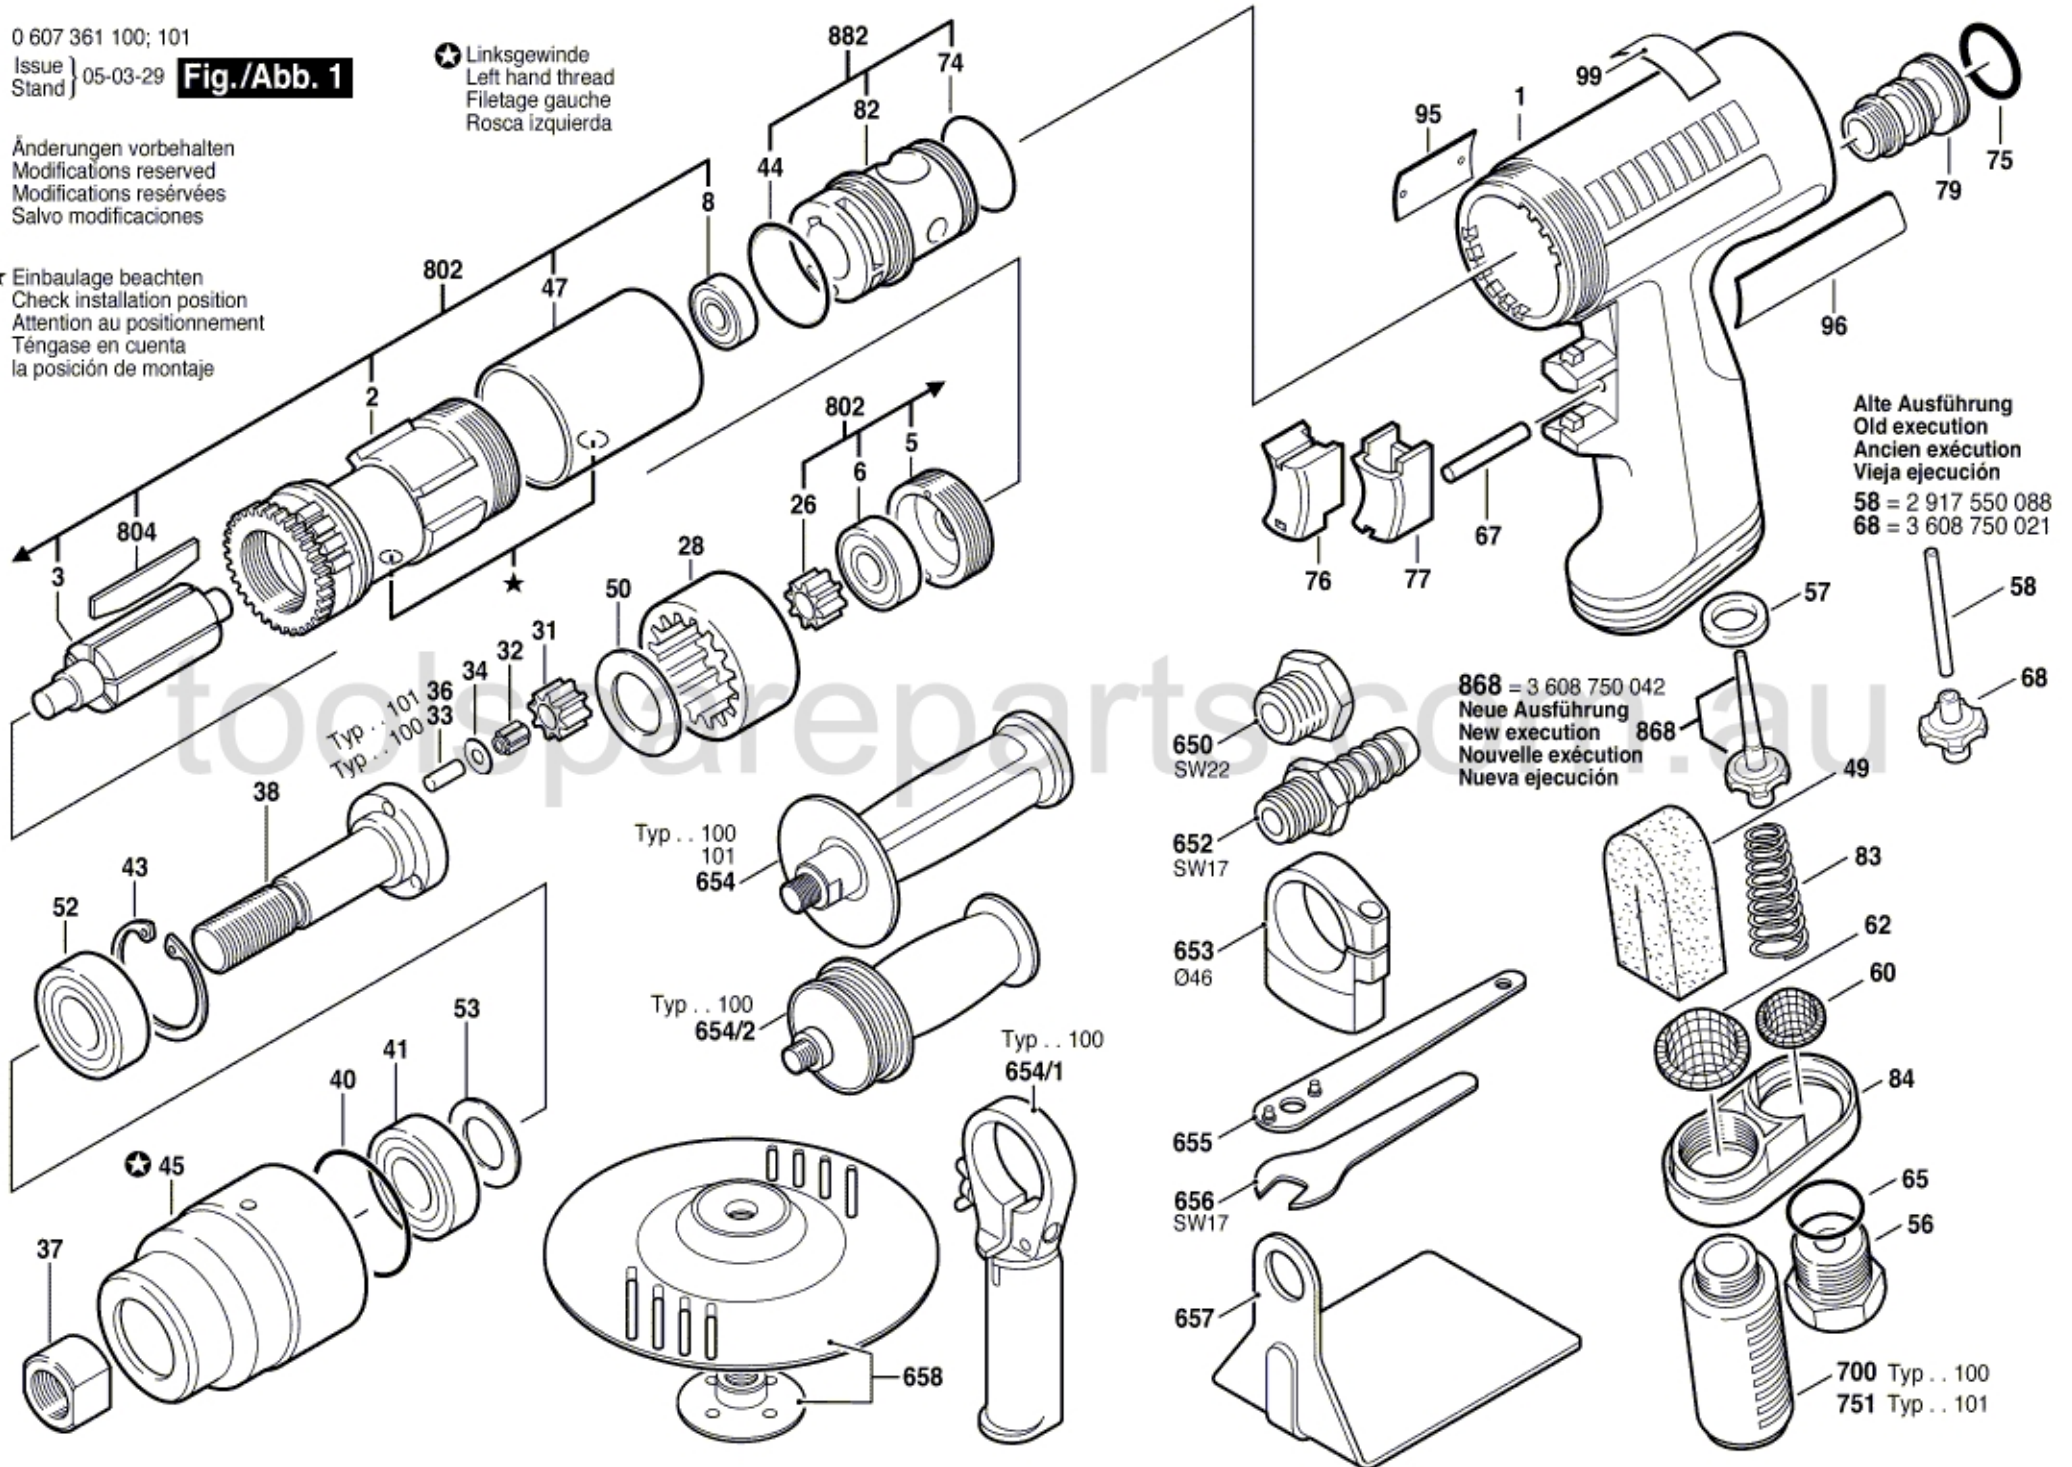

0 607 361 100; 101

Issue } 05-03-29 **Fig./Abb. 1**

Änderungen vorbehalten
Modifications reserved
Modifications réservées
Salvo modificaciones

★ Linksgewinde
Left hand thread
Filetage gauche
Rosca izquierda

★ Einbaulage beachten
Check installation position
Attention au positionnement
Téngase en cuenta
la posición de montaje

Alte Ausführung
Old execution
Ancien exécution
Vieja ejecución
58 = 2 917 550 088
68 = 3 608 750 021

868 = 3 608 750 042
Neue Ausführung
New execution
Nouvelle exécution
Nueva ejecución

700 Typ . . 100
751 Typ . . 101